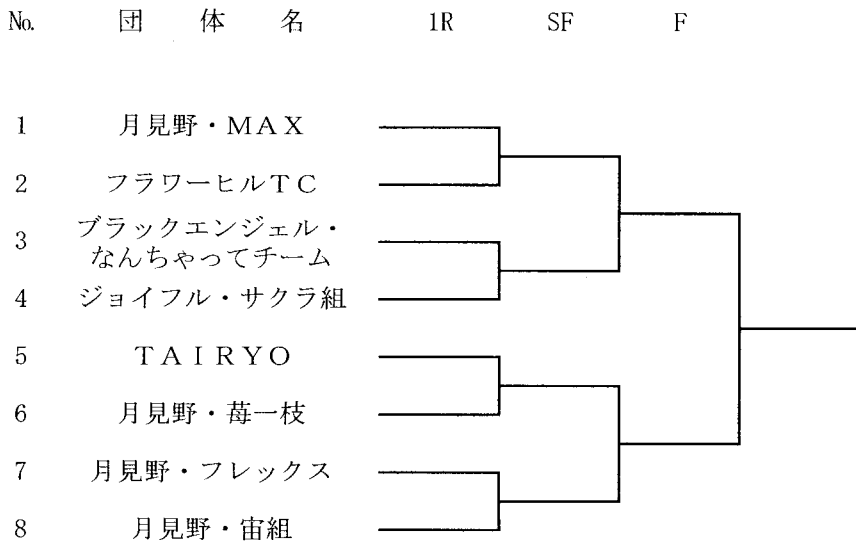

平成22年度 団体戦 一般男子 本戦

平成22年度 団体戦 ベテラン男子 本戦

平成22年度 団体戦 一般女子 本戦

平成22年度 団体戦 ベテラン女子 本戦

平成22年度 団体戦 一般男子 (予選)組合表

	A	1	2	3	得失	順位
1	本田狭山技研・ 呑み倒れ					
2	ブレント・ ナイトエンジェル					
3	コニカミノルタ テクノプロダクト					

	B	1	2	3	得失	順位
1	ミスショット					
2	本田狭山技研・ 食い倒れ					
3	人間WING power B					