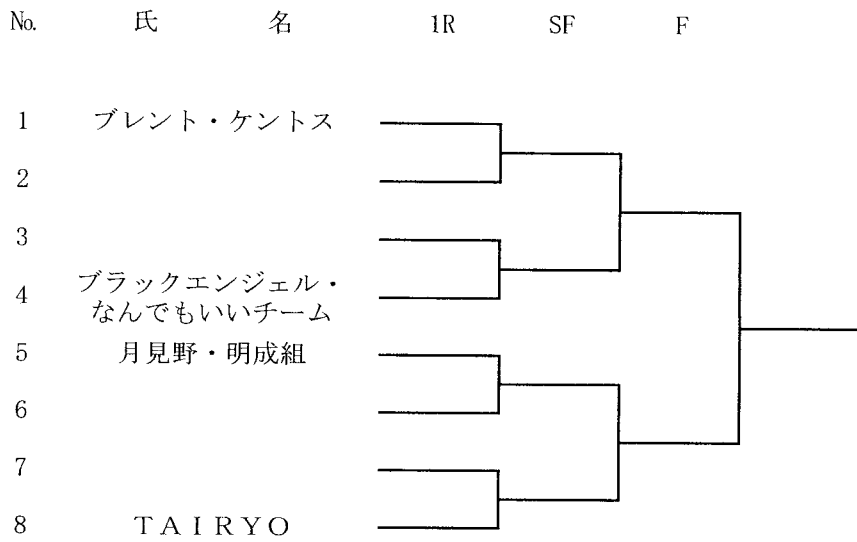

平成22年度 団体戦 ベテラン男子 本戦