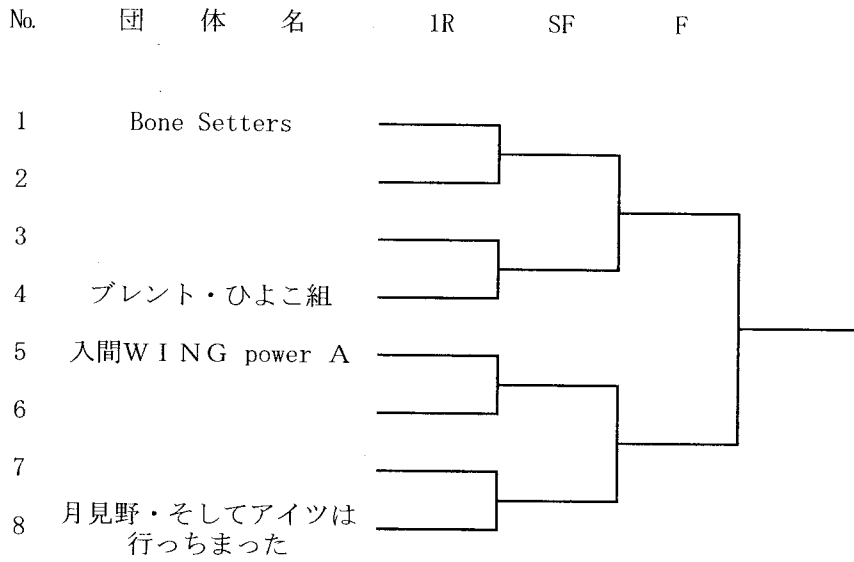

平成22年度 団体戦 一般男子 本戦