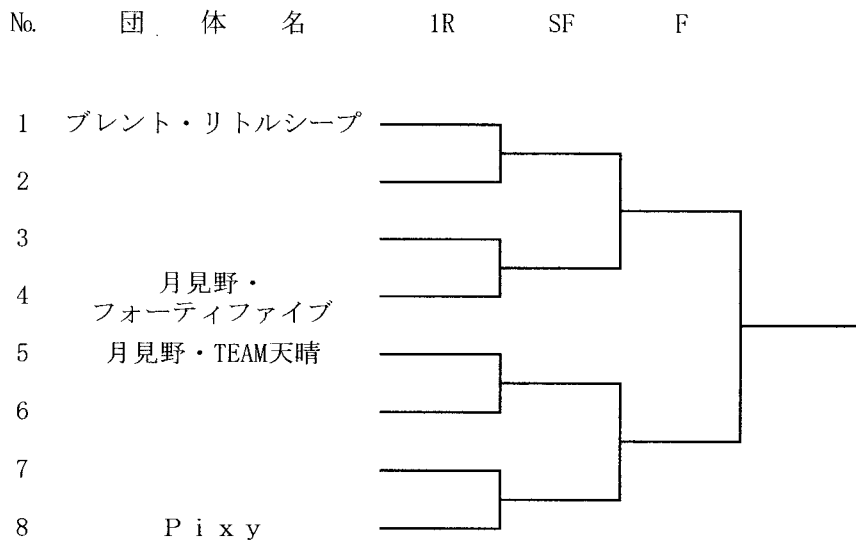

平成22年度 団体戦 一般女子 本戦